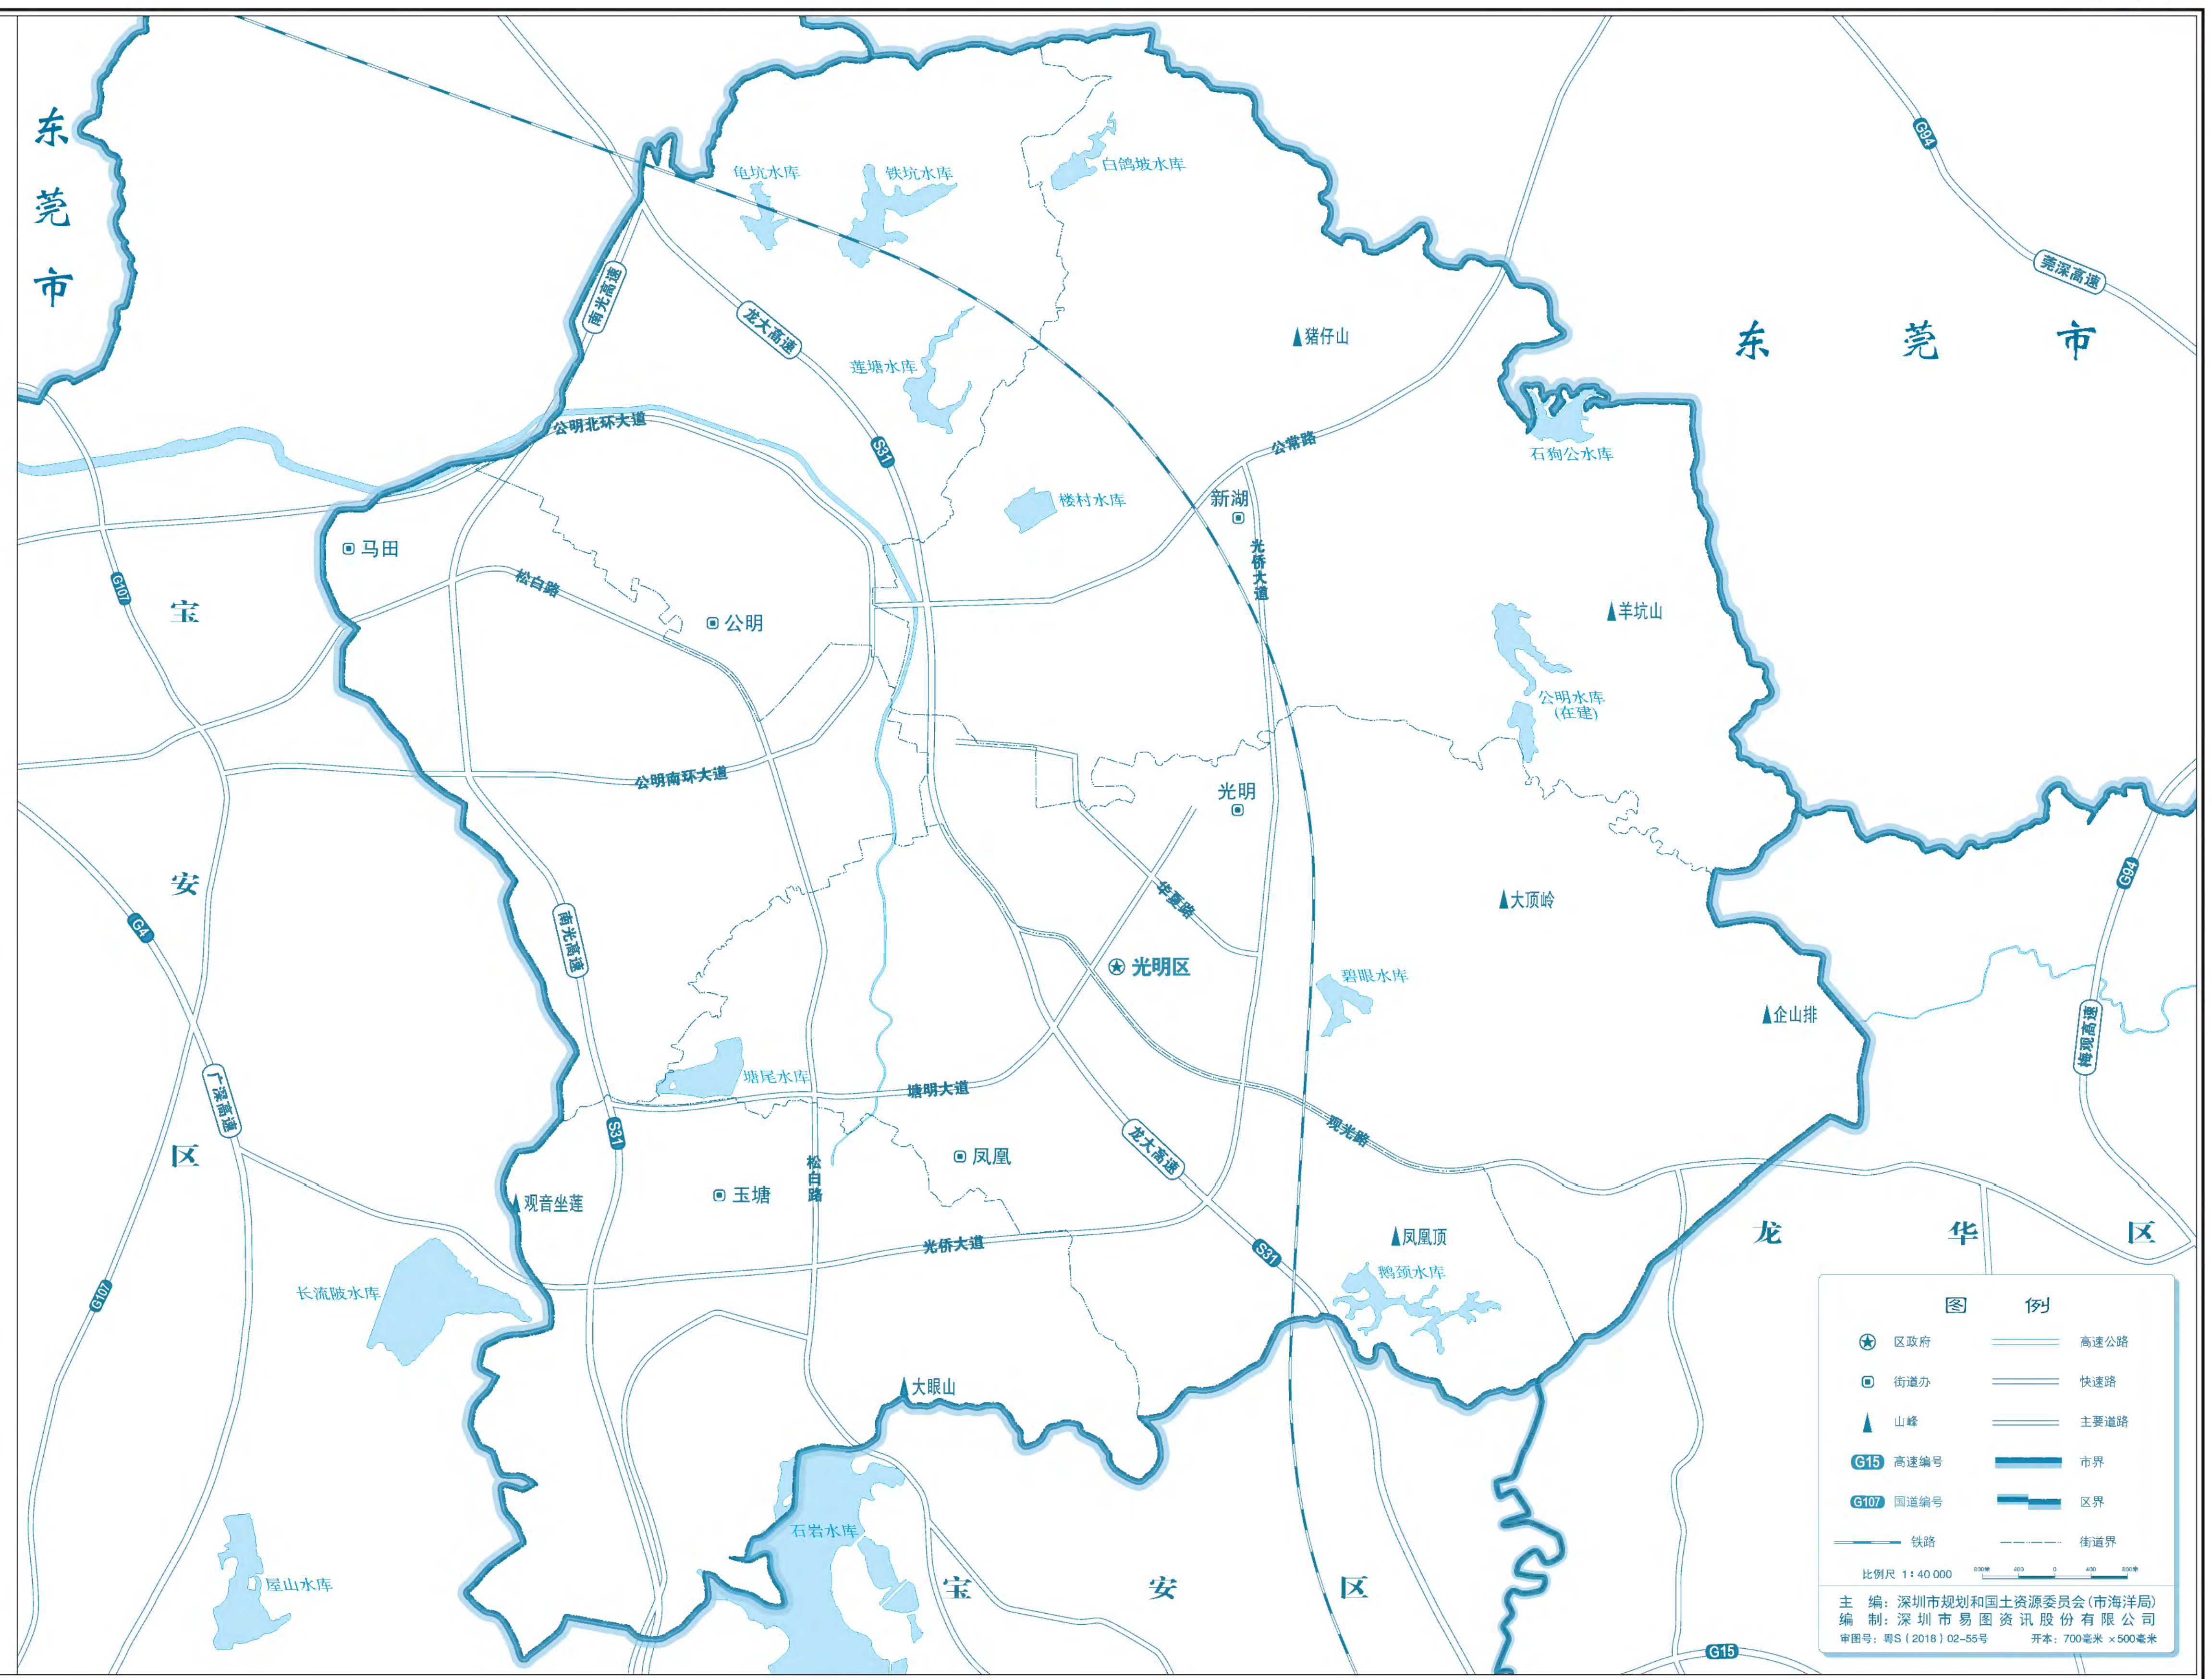

# 深圳市光明区地图

**图例**

⊙ 区政府	—— 高速公路
⊙ 街道办	—— 快速路
▲ 山峰	—— 主要道路
G15 高速编号	—— 市界
G107 国道编号	—— 区界
—— 铁路	—— 街道界

比例尺 1:40 000

主 编：深圳市规划和国土资源委员会(市海洋局)  
 编 制：深圳市易图资讯股份有限公司  
 审图号：粤S(2018)02-55号 开本：700毫米×500毫米